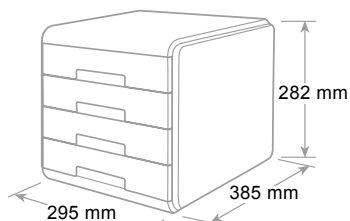

Dimensione - Size - Dimension

B N V TU colori opachi - mat colors - couleurs opaques

ref.	colore/color/couleur	8003438...	pz/pcs

18P4P B	bianco / white / blanc	...015013	1
18P4P N	nero / black / noir	...014986	1
18P4P V	verde / green / vert	...015006	1
18P4P TU	turchese / turquoise	...014993	1