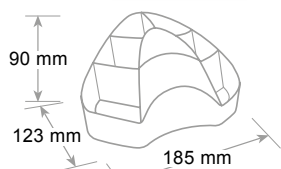

Dimensione - Size - Dimension

Multipot Classic Desk organizer - Multipot

Pratico e versatile sulla scrivania, per contenere penne e accessori vari. Fornito senza accessori di cancelleria raffigurati.

Large capacious, stable pen holder for the desk top. Glossy finish. Supplied without the stationery accessories shown in the photo.

Pratique et astucieux pour rassembler et ranger les accessoires de bureau. Finition brillante. Livré sans accessoires de papeterie représentés.