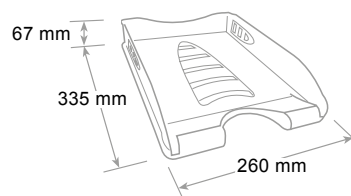

Dimensione - Size - Dimension