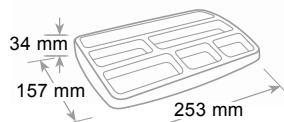

Dimensione - Size - Dimension