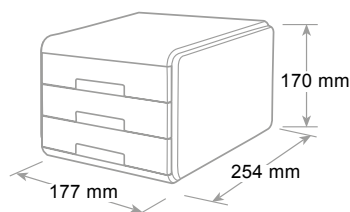

Dimensione - Size - Dimension