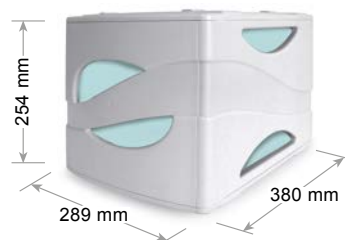

4 tiroirs en matériel incassable, coulissants silencieux et butée d'arrêt, trou de préhension pour saisir aisément les documents, étiquettes et portetiquettes fournies. Dimension utile interne du tiroir cm 25 x 32 x 5 h. Modulaire et superposition très stable. Livré avec patins antidérapants et anti-rayures. Conditionnés à l'unité avec film rétractable et après en PCB de 2 pcs.