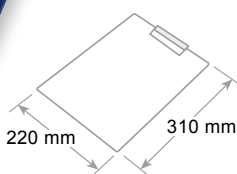

Dimensione - Size - Dimension

Portablocco Clipboard Plaque à pince

Per fogli A4. Con pinza in metallo per fissare i fogli.

For A4 sheets. With metal clip to hold documents.

Accepte feuilles A4. Avec pince en metal pour fixer les feuilles.

N **A** **R**

colori opachi - mat colors - couleurs opaques

ref.	colore/color/couleur	8003438...	pz/pcs
2128 N	nero / black / noir	...800114	10
2128 A	blu / blue / bleu	...001436	10
2128 R	rosso / red / rouge	...001443	10