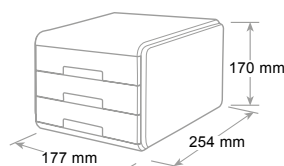

MINI

Cassettiere Keep Colour Pastel Drawer cabinet - MINI Bloc tiroir

Cassetti scorrimento silenzioso, blocco di fine corsa. Accostabili e sovrapponibili con stabilità grazie alle corsie integrate. Abbinamento di superfici lucide e satinare.

Drawers with quiet operation and slide stops. The cabinets can be lined up or perfectly stacked thanks to built-in lugs. Combination of polished and satin surfaces.

Tiroirs coulissants silencieux et butée d'arrêt. Modulaire et superposition très stable grâce à des ergots. Décor contrasté mat et brillant.

Dimensione - Size - Dimension