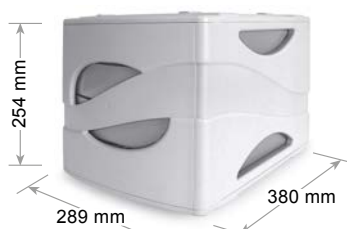

Dimensione - Size - Dimension

**CASSETTI INFRANGIBILI
UNBREAKABLE DRAWERS
TIROIRS INCASSABLE**

Cassettiera Smile Drawer cabinet - Bloc tiroir

4 cassetti infrangibili a scorrimento silenzioso, blocco di fine corsa, foro sulla base per una presa agevole dei documenti, etichette e portaetichette forniti. Formato utile del cassetto cm 25 x 32 x 5 h. Accostabili e sovrapponibili stabilmente. Piedi antiscivolo e antigraffio per la base. Confezione singola e imballo da 2 pezzi.

4 drawers in unbreakable material with quiet operation, slide stop, hole on the base to facilitate withdrawal of documents, label supplied. Useful drawer size cm 25 x 32 x 5 h. The cabinets can be lined up or perfectly stacked. Non-slip and anti-scratch rubber feet. Individually packed with transparent film, in boxes of 2 pcs.

4 tiroirs en matériel incassable, coulissants silencieux et butée d'arrêt, trou de préhension pour saisir aisément les documents, étiquettes et portetiquettes fournies. Dimension utilise interne du tiroir cm 25 x 32 x 5 h. Modulaire et superposition très stable. Livré avec patins antidérapants et anti-rayures. Conditionnés à l'unité avec film rétractable et après en PCB de 2 pcs.