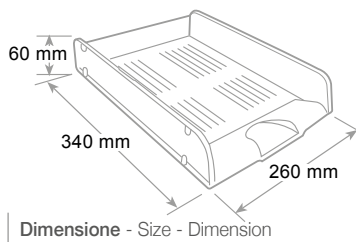

colori opachi - mat colors - couleurs opaques

25310 N	nero / black / noir	...225320	10
25310 A	blu / blue / bleu	...253187	10
25310 R	rosso / red / rouge	...253163	10