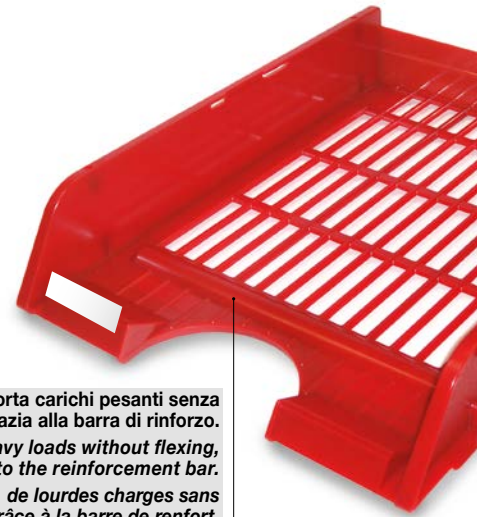

N	A	R	GR
colori opachi - mat colors - couleurs opaques				
ref.	colore/color/couleur			8003438... pz/pcs
15510 N	nero / black / noir			...155252 10
15510 A	blu / blue / bleu			...155153 10
15510 R	rosso / red / rouge			...155139 10
15510 GR	grigio / grey / gris			...155207 10