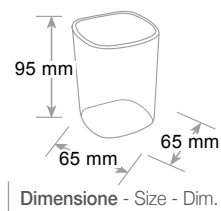

Portapenne Classic
Pen holder - Pot à crayon

Grande capienza e stabilità sulla scrivania. - Large capacious, stable pen holder for the desk top.
Bonne contenance et très stable sur le bureau.