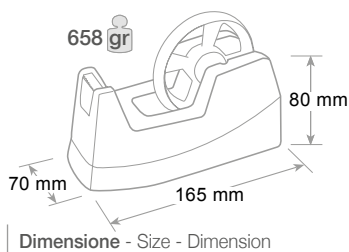

Dimensione - Size - Dimension

Confezione in scatola
singola stampata
Supplied in a print individual box
Fourni en boîte imprimée individuelle