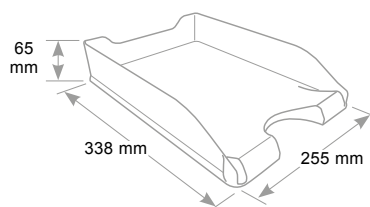

Dimensione - Size - Dimension