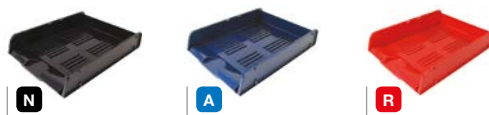

colori opachi - mat colors - couleurs opaques

25310 N	nero / black / noir	...225320	10
25310 A	blu / blue / bleu	...253187	10
25310 R	rosso / red / rouge	...253163	10