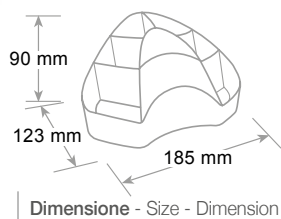

Multipot Mydesk Desk organizer - Multipot

Pratico e versatile sulla scrivania, per contenere penne e accessori vari. Finitura lucida.

Large capacious, stable pen holder for the desk top. Glossy finish.

Pratique et astucieux pour rassembler et ranger les accessoires de bureau. Finition brillante.

colori opachi - mat colors - couleurs opaques

ref.	colore/color/ couleur	8003438...	pz/pcs
7121 B	bianco / white / blanc	...014368	6
7121 N	nero / black / noir	...012500	6
7121 V	verde / green / vert	...014351	6
7121 TU	turchese / turquoise	...014375	6
7121AS	col. assortiti / col. ass.	...016713	6

colori trasparenti - transparent colors - couleurs transparent → pag. 148

Bacinella portaoggetti Mydesk Desk organizer - Plumier de bureau

Divisori interni per organizzare gli accessori di cancelleria. La basetta è sovrapponibile al portacorrispondenza Mydesk. Fornita senza gli accessori di cancelleria raffigurati.

Internal dividers designed to contain stationery accessories. The organizer can be stacked on the letter tray My desk. Supplied without the stationery accessories shown in the photo.

Compartiments pour organiser les accessoires de papeterie. Le plumier est superposable à la corbeille a courrier Mydesk. Livré sans accessoires de papeterie représentés.

colori opachi - mat colors - couleurs opaques

ref.	colore/color/ couleur	8003438...	pz/pcs
8110 B	bianco / white / blanc	...015099	10
8110 N	nero / black / noir	...015068	10
8110 V	verde / green / vert	...015082	10
8110 TU	turchese / turquoise	...015075	10