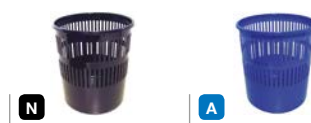

Dimensione-Size-Dimension

colori opachi - mat colors - couleurs opaques

ref.	colore/color/ couleur	8003438...	pz/pcs
4119 N	nero / black / noir	...041449	20
4119 A	blu / blue / bleu	...041425	20

Cestino Classic Lt 20
Waste paper bin - Corbeille à papier

Materiale infrangibile. Capacità 20 litri - forma rotonda. Superficie interna liscia per facilitare la pulizia e lo svuotamento. Nervature interne rinforzate per maggiore resistenza. Forma conica impilabile per guadagnare spazio nel trasporto.

Unbreakable material. 20 litre capacity - round model. Smooth internal surface to facilitate cleaning. Reinforced internal ribs for greater resistance. Shape to allow stacking and save space during transport.

Matériel incassable. Capacité 20 litres - ronde. Surface lisse interne pour faciliter le nettoyage et jeter facilement les papiers. Nervures internes renforcés pour plus de solidité. Empilable pour économiser espace lors du transport.