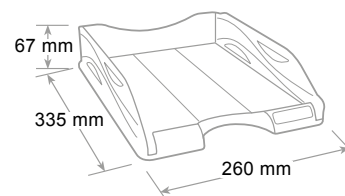

Portacorrispondenza Keep Colour Pastel Letter tray - Corbeille à courrier

Materiale infrangibile. Per fogli formato A4 fino a cm 23 x 32. Sovrapponibile diritto o a scalare. Invito centrale per facilitare la presa dei documenti. Sede per etichetta identificativa. Confezionato in scatola espositore con apertura a strappo.

Made of unbreakable shock-resistant material. Takes A4 documents and sheets up to cm 23 x 32. Can be stacked vertically or in steps, remaining stable. Curved tray front for easy removal of documents. Tab area for label application. Packaged in a tear-open display box.

Matériel incassable. Accepte le format A4 et jusqu'à cm 23 x 32. Empilable en vertical ou à échelle. Ouverture à l'avant pour une bonne saisie des documents. Emplacement pour étiquette. Boîte presentoir avec ouverture prédécoupée.

BL V G VI

colori opachi - mat colors - couleurs opaques

ref.	colore/color/ couleur	8003438...	pz/pcs
65510PASBL	azzurro / light blue / bleu	...023032	10
65510PASV	verde / green / vert	...023049	10
65510PASG	giallo / yellow / jaune	...023056	10
65510PASVI	lilla / lilac / lilas	...023063	10
65510PASAS	col. ass.	vedi ean col.	10

Dimensione - Size - Dimension