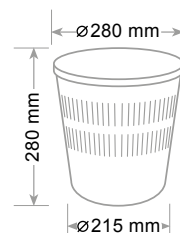

Unbreakable material. 12 litre capacity - round and openwork model. Smooth internal surface to facilitate cleaning. Shape to allow stacking and save space during transport.

Matériel incassable. Capacité 12 litres - forme ronde avec les côtés ouverts. Surface lisse interne pour faciliter le nettoyage et jeter facilement les papiers. Empilable pour économiser espace lors du transport.