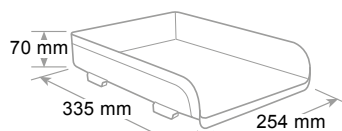

Dimensione - Size - Dimension

N

colori opachi - mat colors - couleurs opaques

B

N

V

TU

colori opachi - mat colors - couleurs opaques

ref.	colore/color/couleur	8003438...	pz/pcs
8530 N	nero / black / noir	...015495	1

ref.	colore/color/couleur	8003438...	pz/pcs
85510 B	bianco / white / blanc	...014931	10
85510 N	nero / black / noir	...014900	10
85510 V	verde / green / vert	...014924	10
85510 TU	turchese / turquoise	...014917	10