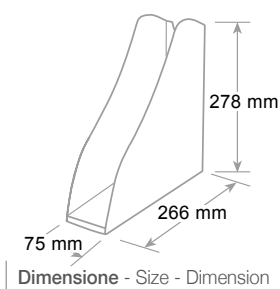

Idéal pour ranger les magazines, catalogues, dossiers. La forme et les ouvertures à l'arrière permettent d'entrevoir le contenu et la seuil avant très bas facilite la saisie des documents. Décor contrasté mat et brillant.