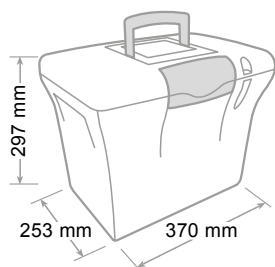

Dimensione - Size - Dimension