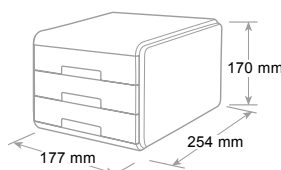

Dimensione - Size - Dimension