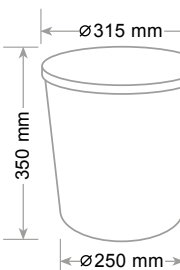

Dimensione-Size-Dimension

colori opachi - mat colors - couleurs opaques

ref.	colore/color/ couleur	8003438...	pz/pcs
4114 N	nero / black / noir	...041432	10
4114 A	blu / blue / bleu	...041388	10