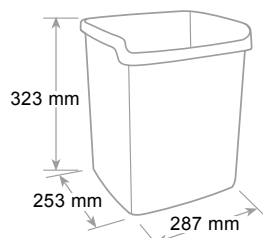

Dimensione - Size - Dimension