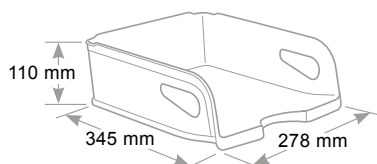

Dimensione - Size - Dimension

CR

BL

N

ref.	colore/color/ couleur	8003438...	pz/pcs
TR18MAXCR	cristallo / cristal / cristal	...023476	6
TR18MAXBL	azzurro / light blue / bleu clair	...023483	6
18MAXN	nero / black / noir	...023490	6