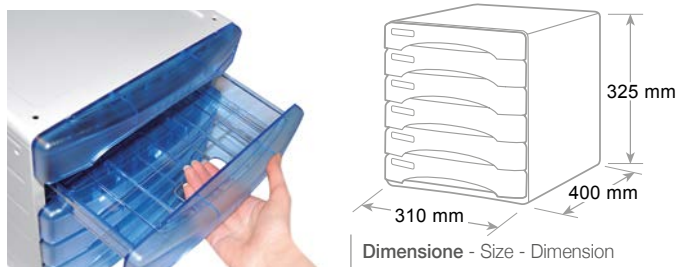

Cassettiera 6 cassetti Olivia
6 Drawer cabinet
Bloc 6 tiroirs

Scocca e cassetti in polistirolo. 6 cassetti con blocco di fine corsa, foro sulla base per una presa agevole dei documenti, etichette e porta-etichette. Cassetti extra large con formato utile cm 26 x 33 x 3 h. per contenere cartelline 3 lembi. Sovrapponibili e accostabili. Per un fissaggio maggiore sono disponibili optional raccordi di aggancio. Piedini antiscivolo e antigraffio.

Body and drawers in PS material. 6 drawers with slide stops, hole on the base to facilitate withdrawal of documents, labels and label-holders. Extra size of drawers with useful size cm 26 x 33 x 3 h, accepts 3 flap folders. The cabinets can be lined up or stacked. Plastic connector are available as an optional for a perfect connexion. Non-slip and anti-scratch rubber feet.

Structure et tiroirs en polystyrène. 6 tiroirs avec butée d'arrêt, trou de préhension pour saisir aisément les documents, étiquettes et porte-étiquettes. Tiroirs extra large avec dimension utile cm 26 x 33 x 3 h, acceptent chemises 3 rabats. Empilables et modulaires. Optionnel sont disponibles des raccords pour un empilage sans glissement. Pieds antidérapants et anti-rayures.

cassetti opachi - mat drawers - tiroirs opaques

ref.	colore/color/ couleur	8003438...	pz/pcs
13G 6P N	nero / black / noir	...713667	1
13G 6P A	blu / blue / blue	...713643	1
13G 6P GR	grigio / grey / gris	...713629	1

TR 13G 6P BL	azzurro / light blue / bleu clair	...723406	1
TR 13G 6P V	verde / green / vert	...723499	1

Confezione in scatola singola
Individually packed
Conditionnement a l'unité