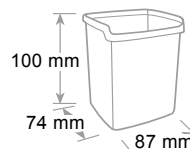

Dimensione - Size - Dimension

SCATOLA ESPOSITORE - DISPLAY - PRESENTOIR

colori opachi assortiti - matt colors assorted - couleurs opaques assortis

ref.	colore/color/couleur	8003438...	pz/pcs
8111ESP	9 pz.col.assortiti / 9 pcs.col.ass.	...016799	1/4 display

Art. singolo/Each article/Art. à l'unité : EAN 8003438 016805