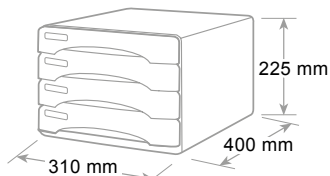

Dimensione - Size - Dimension