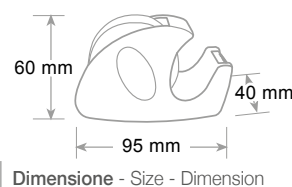

For adhesive tape mt 33 x mm 19. Steel tape cutter. One roll of high  
quality adhesive tape included. Available with self-service card or in  
display of 24 pcs.

Pour ruban adhesif mt 33 x mm 19. Lame de coupe en acier. Rouleau  
de ruban adhésif de haute qualité inclus. Disponible avec cartonnelle  
self-service ou en présentoir de 24 pcs.