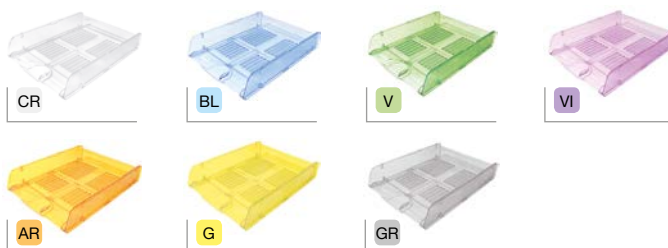

colori trasparenti - transparent colors - couleurs transparentes

ref.	colore/color/couleur	8003438...	pz/pcs
TR25310 CR	cristallo / cristal / cristal	...125361	10
TR25310 BL	azzurro / light blue / bleu clair	...125330	10
TR25310 V	verde / green / vert	...125347	10
TR25310 VI	viola / violet / violet	...125378	10
TR25310 AR	arancio / orange / orange	...725318	10
TR25310 G	giallo / yellow / jaune	...253217	10
TR25310 GR	grigio / grey / gris	...325310	10