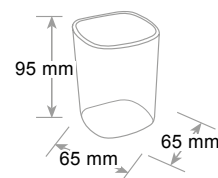

ref. 65510PAS...

A4

24
X
32
cm

INFRANGIBILE
UNBREAKABLE-INCASSABLE

Portacorrispondenza Keep Colour Pastel Letter tray - Corbeille à courrier

Materiale infrangibile. Per fogli formato A4 fino a cm 23 x 32. Sovrapponibile diritto o a scalare. Invito centrale per facilitare la presa dei documenti. Sede per etichetta identificativa. Confezionato in scatola espositore con apertura a strappo.

Made of unbreakable shock-resistant material. Takes A4 documents and sheets up to cm 23 x 32. Can be stacked vertically or in steps, remaining stable. Curved tray front for easy removal of documents. Tab area for label application. Packaged in a tear-open display box.

Matériel incassable. Accepte le format A4 et jusqu'à cm 23 x 32. Empilable en vertical ou à échelle. Ouverture à l'avant pour une bonne saisie des documents. Emplacement pour étiquette. Boîte presentoir avec ouverture prédécoupée.

BL V G VI

colori opachi - mat colors - couleurs opaques

ref.	colore/color/ couleur	8003438...	pz/pcs
65510PASBL	azzurro / light blue / bleu	...023032	10
65510PASV	verde / green / vert	...023049	10
65510PASG	giallo / yellow / jaune	...023056	10
65510PASVI	lilla / lilac / lilas	...023063	10
65510PASAS	col. ass.	vedi ean col.	10

Dimensione - Size - Dimension

SCATOLA ESPOSITORE 12 PZ.
DISPLAY 12 PCS - PRESENTOIR 12 PIECES

Ref. articolo	ean	lmb.
4111PASESP	8003438023216 (ean pz 8003438023230)	1/4

DISPLAY SOLO IN COLORI ASSORTITI

ref. 4111PASESP

Portapenne Pastel Pen holder - Pot à crayon

Grande capienza e stabilità sulla scrivania. - Large capacious, stable pen holder for the desk top. - Bonne contenance et très stable sur le bureau.