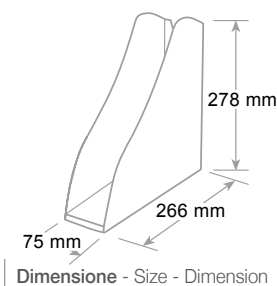

Portariviste Mydesk Magazine file holder - Porte revues

Ideale per archiviare riviste, cataloghi, cartelline. Le aperture sul dorso permettono di intravedere il contenuto. La soglia anteriore molto bassa permette di estrarre con facilità i documenti dall'archivio. Abbinamento di superfici lucide e satinare.

Ideal to achieve magazines, catalogues and dossier. The content can be clearly seen, the open front making it possible to extract archived material with ease. Combination of polished and satin surfaces.

Idéal pour ranger les magazines, catalogues, dossiers. La forme et les ouvertures à l'arrière permettent d'entrevoir le contenu et la seuil avant très bas facilite la saisie des documents. Décor contrasté mat et brillant.

ref. 7118...