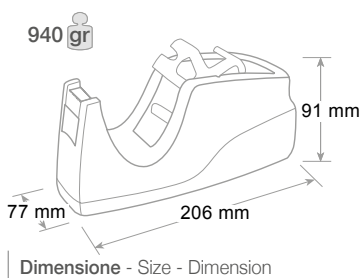

Dimensione - Size - Dimension

Confezione in scatola
singola stampata
Supplied in a print individual box
Fourni en boîte imprimée individuelle